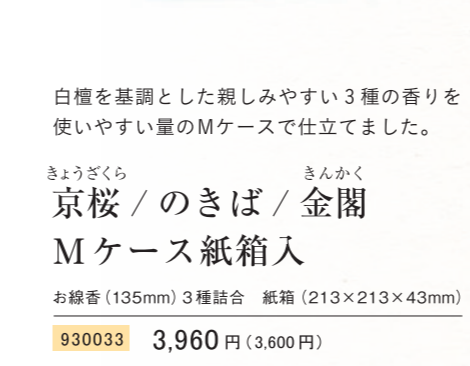

白檀を基調とした親しみやすい3種の香りを
使いやすい量のMケースで仕立てました。

きょうざくら きんかく
**京桜 / のきば / 金閣
Mケース紙箱入**
お線香 (135mm) 3種詰合 紙箱 (213×213×43mm)
930033 3,960円 (3,600円)