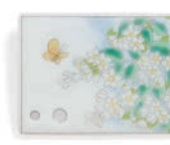

## 香立サイズ

四角: 35×35mm  
八角: 35×35mm  
円形: 35×40mm  
長方形: 30×40mm  
楕円形: 28×55mm

はつはるづき  
初春月  
734501

うめみづき  
梅見月  
734502

はなさきづき  
花咲月  
734503

うのはなづき  
卯花月  
734504

さなえづき  
早苗月  
734505

りょうぼづき  
涼暮月  
734506