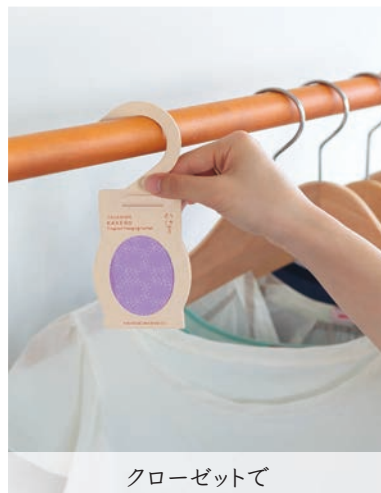

匂い袋 誰が袖

「香百般」をあみだす松栄堂が独自の技術で調製した匂い袋。

巾着型や紙製のハンガータイプなど、様々な形をご用意しました。

お部屋飾りや衣裳のアクセントとしてお楽しみください。

クローゼットで