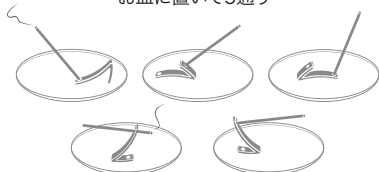

## インセンスホルダー ナナ

「7」の形をした香立は、お皿に置いて5通り、フチにかけて2通り、合計「7」通りの楽しみ方ができます。

**736515** ¥2,420 (2,200)

銅合金(金メッキ)

フチにかけて2通り

お皿に置いて5通り