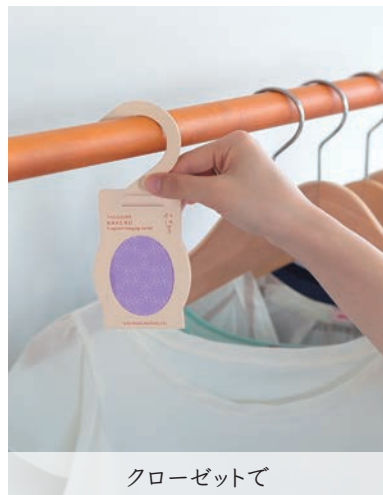

みやこ炭 A
750111
¥792 (720)
内容量：48粒
燃烧時間：約40分

みやこ灰
751101
¥275 (250)
内容量：30g

匂い袋 誰が袖

「香百般」をあみだす松栄堂が独自の技術で調製した匂い袋。

巾着型や紙製のハンガータイプなど、様々な形でご用意しました。

お部屋飾りや衣裳のアクセントとしてお楽しみください。

クローゼットで

タンスの隅に入れて